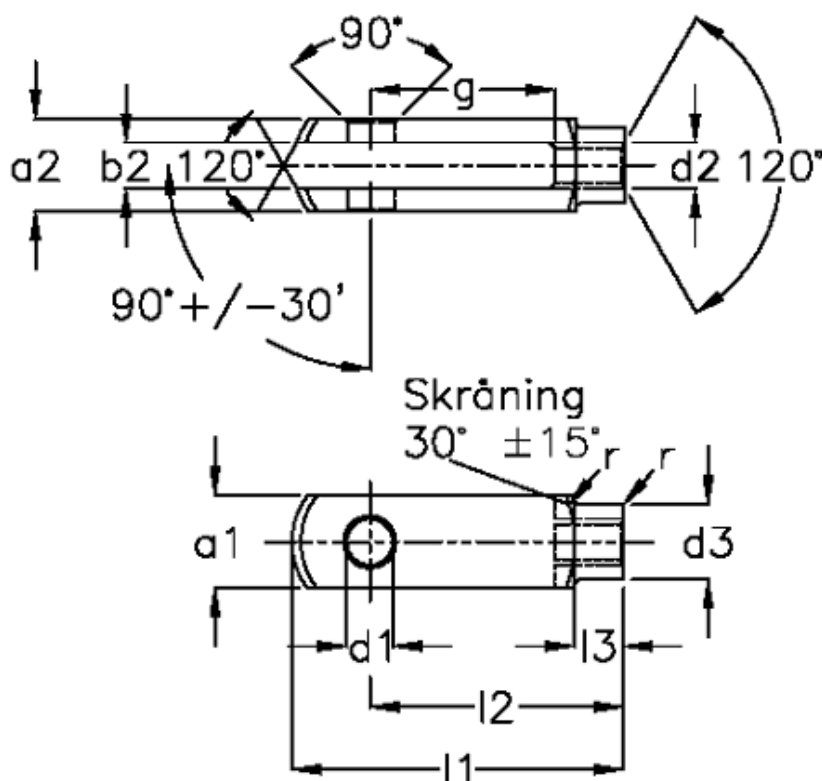

Varenummer: 1405710401251
 Beskrivelse: KLEE Rustfast Gaffelstykke G 10x40
 M10x1,25, venstre

Mål

a1 (h11)	= 20	g (+/-0,5)	= 40
a2	= 20 (+0,3 -0,16)	l1 (+/-0,5)	= 72
b1 (B13)	= 10	l2	= 60 (-0,4)
b2	= 10 (+0,7 +0,15)	l3	= 15 (+/-0,2)
d1 H9	= 10	r	= 0.5
d2	= M 10 x 1,25	Størrelse	= G 10 x 40FG
d3 (+/-0,3)	= 18	Vægt	= 0.116
f (+/-0,2)	= 0.5		